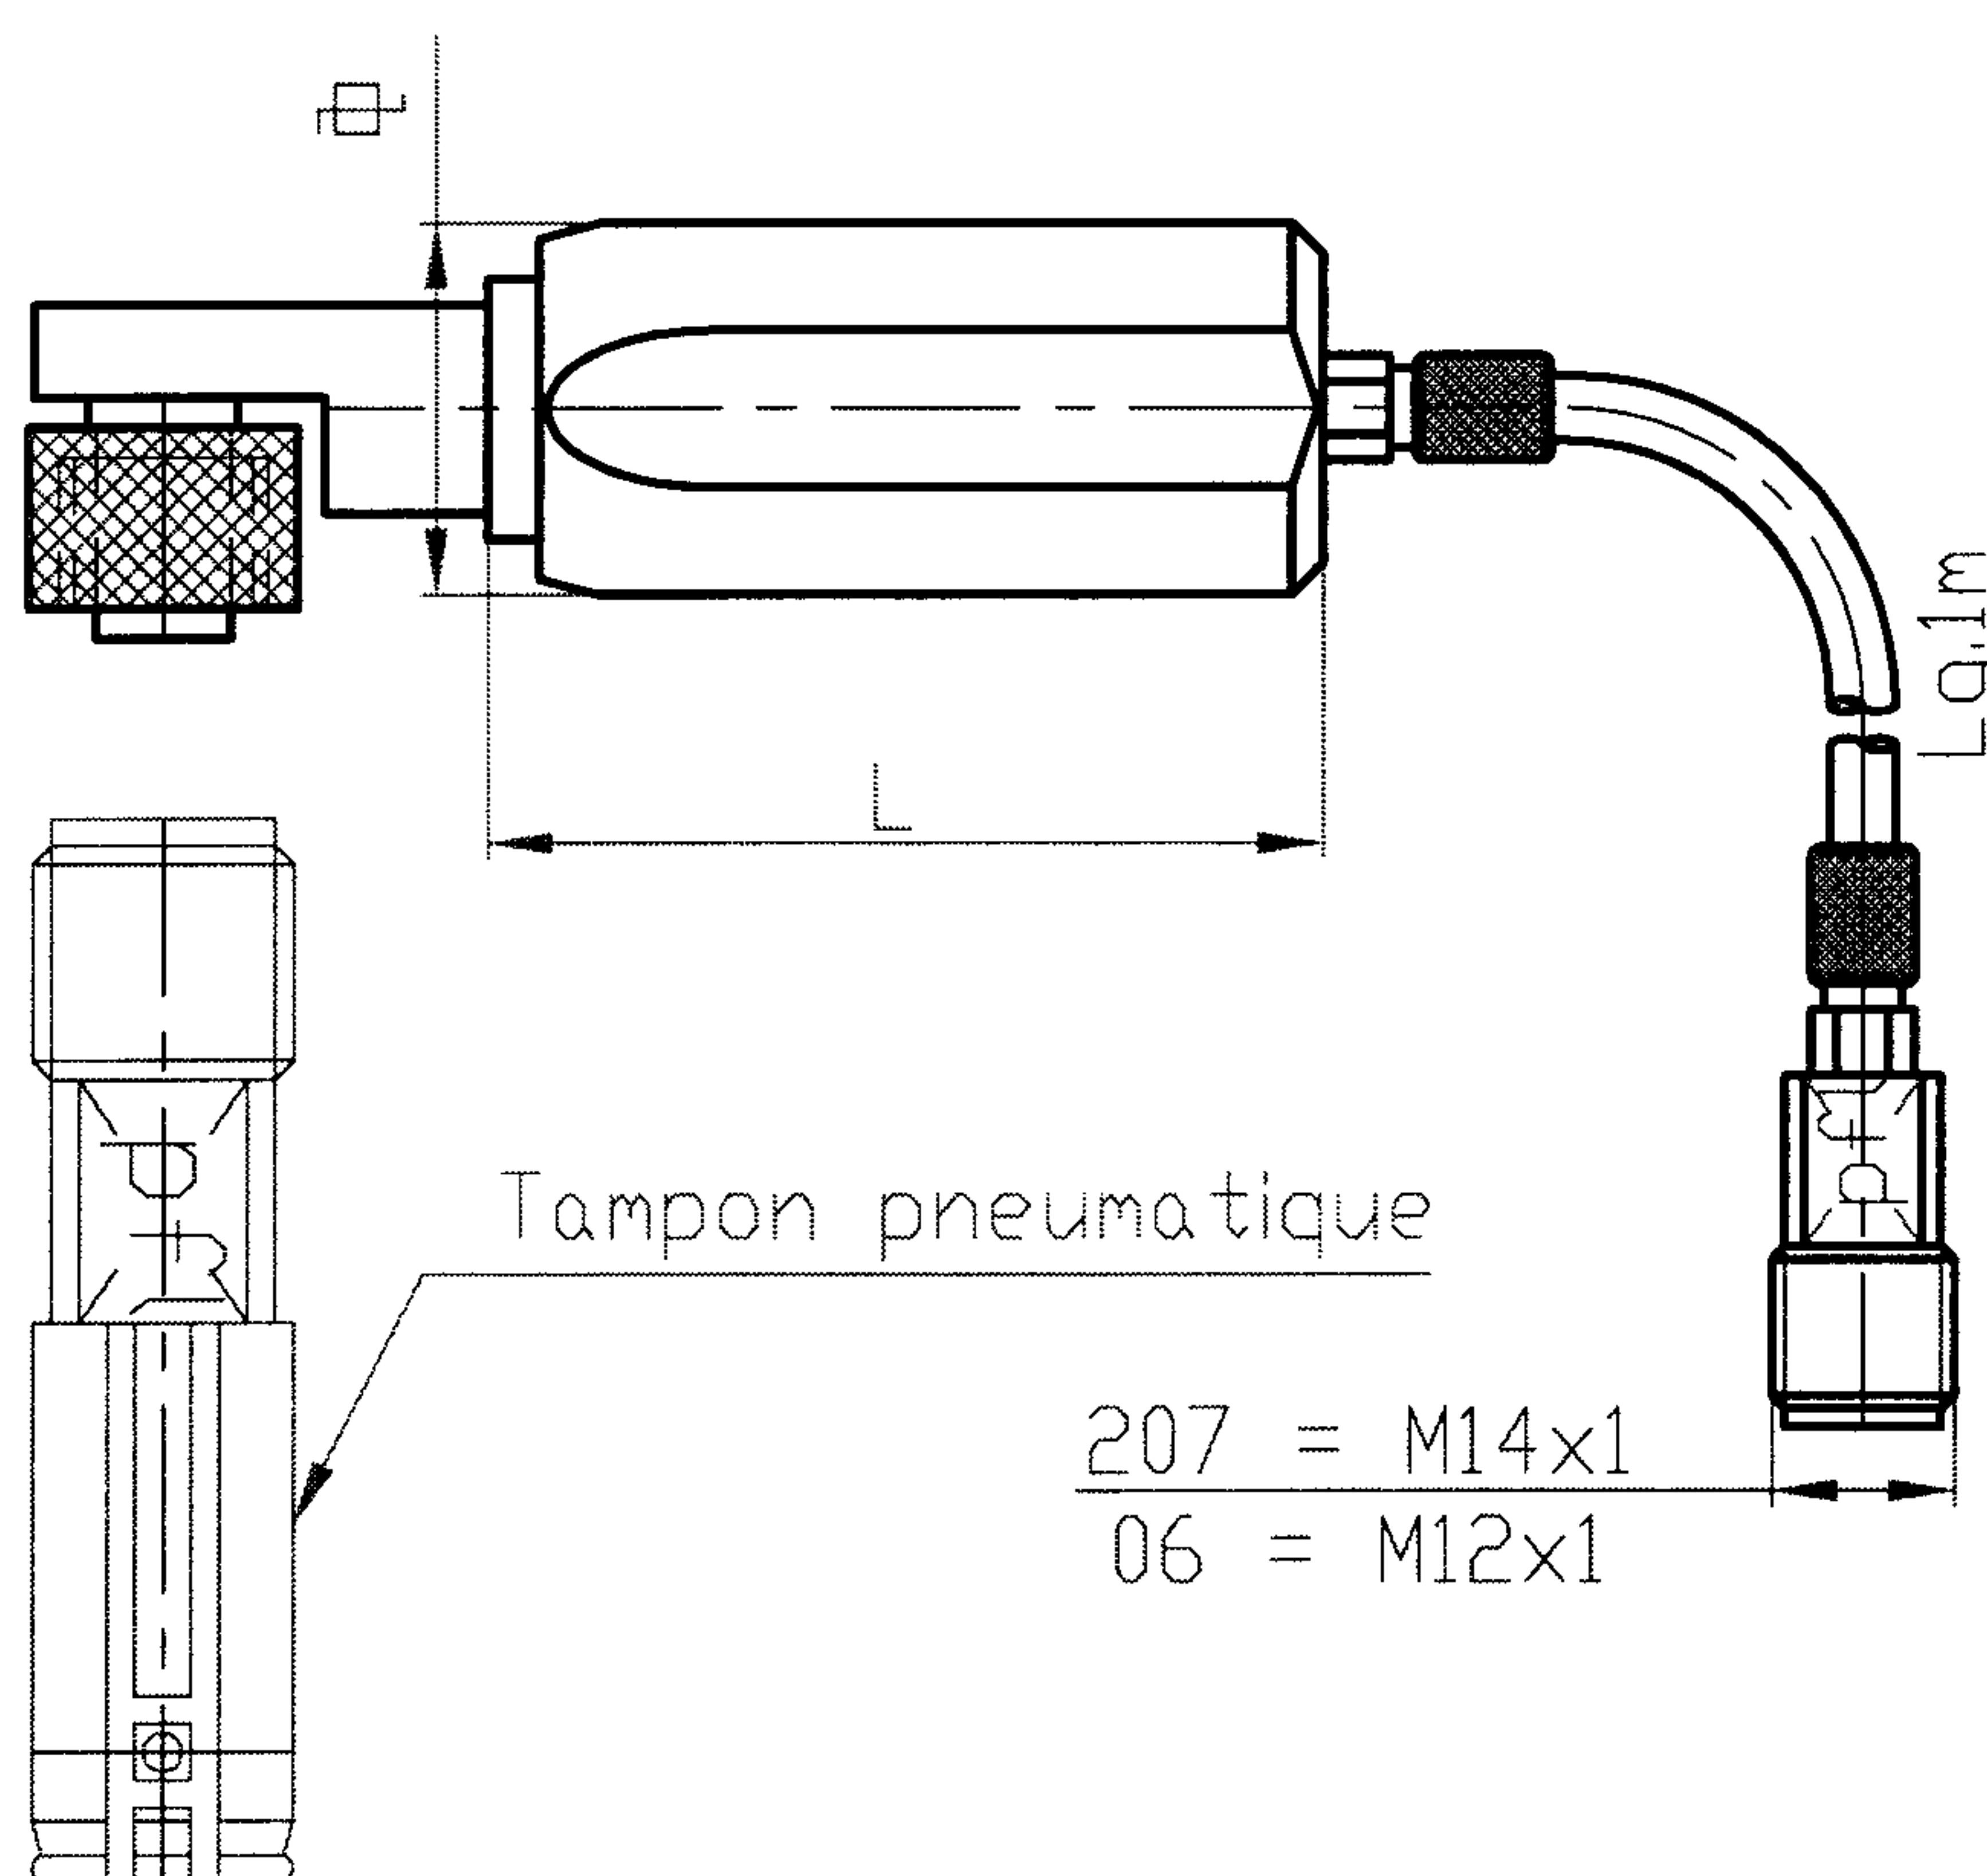

## Poignée coudée amovible 90°

No. Art.	Type	φ	L
49.401	Type 06	20	80
49.403	Type 207	25	90