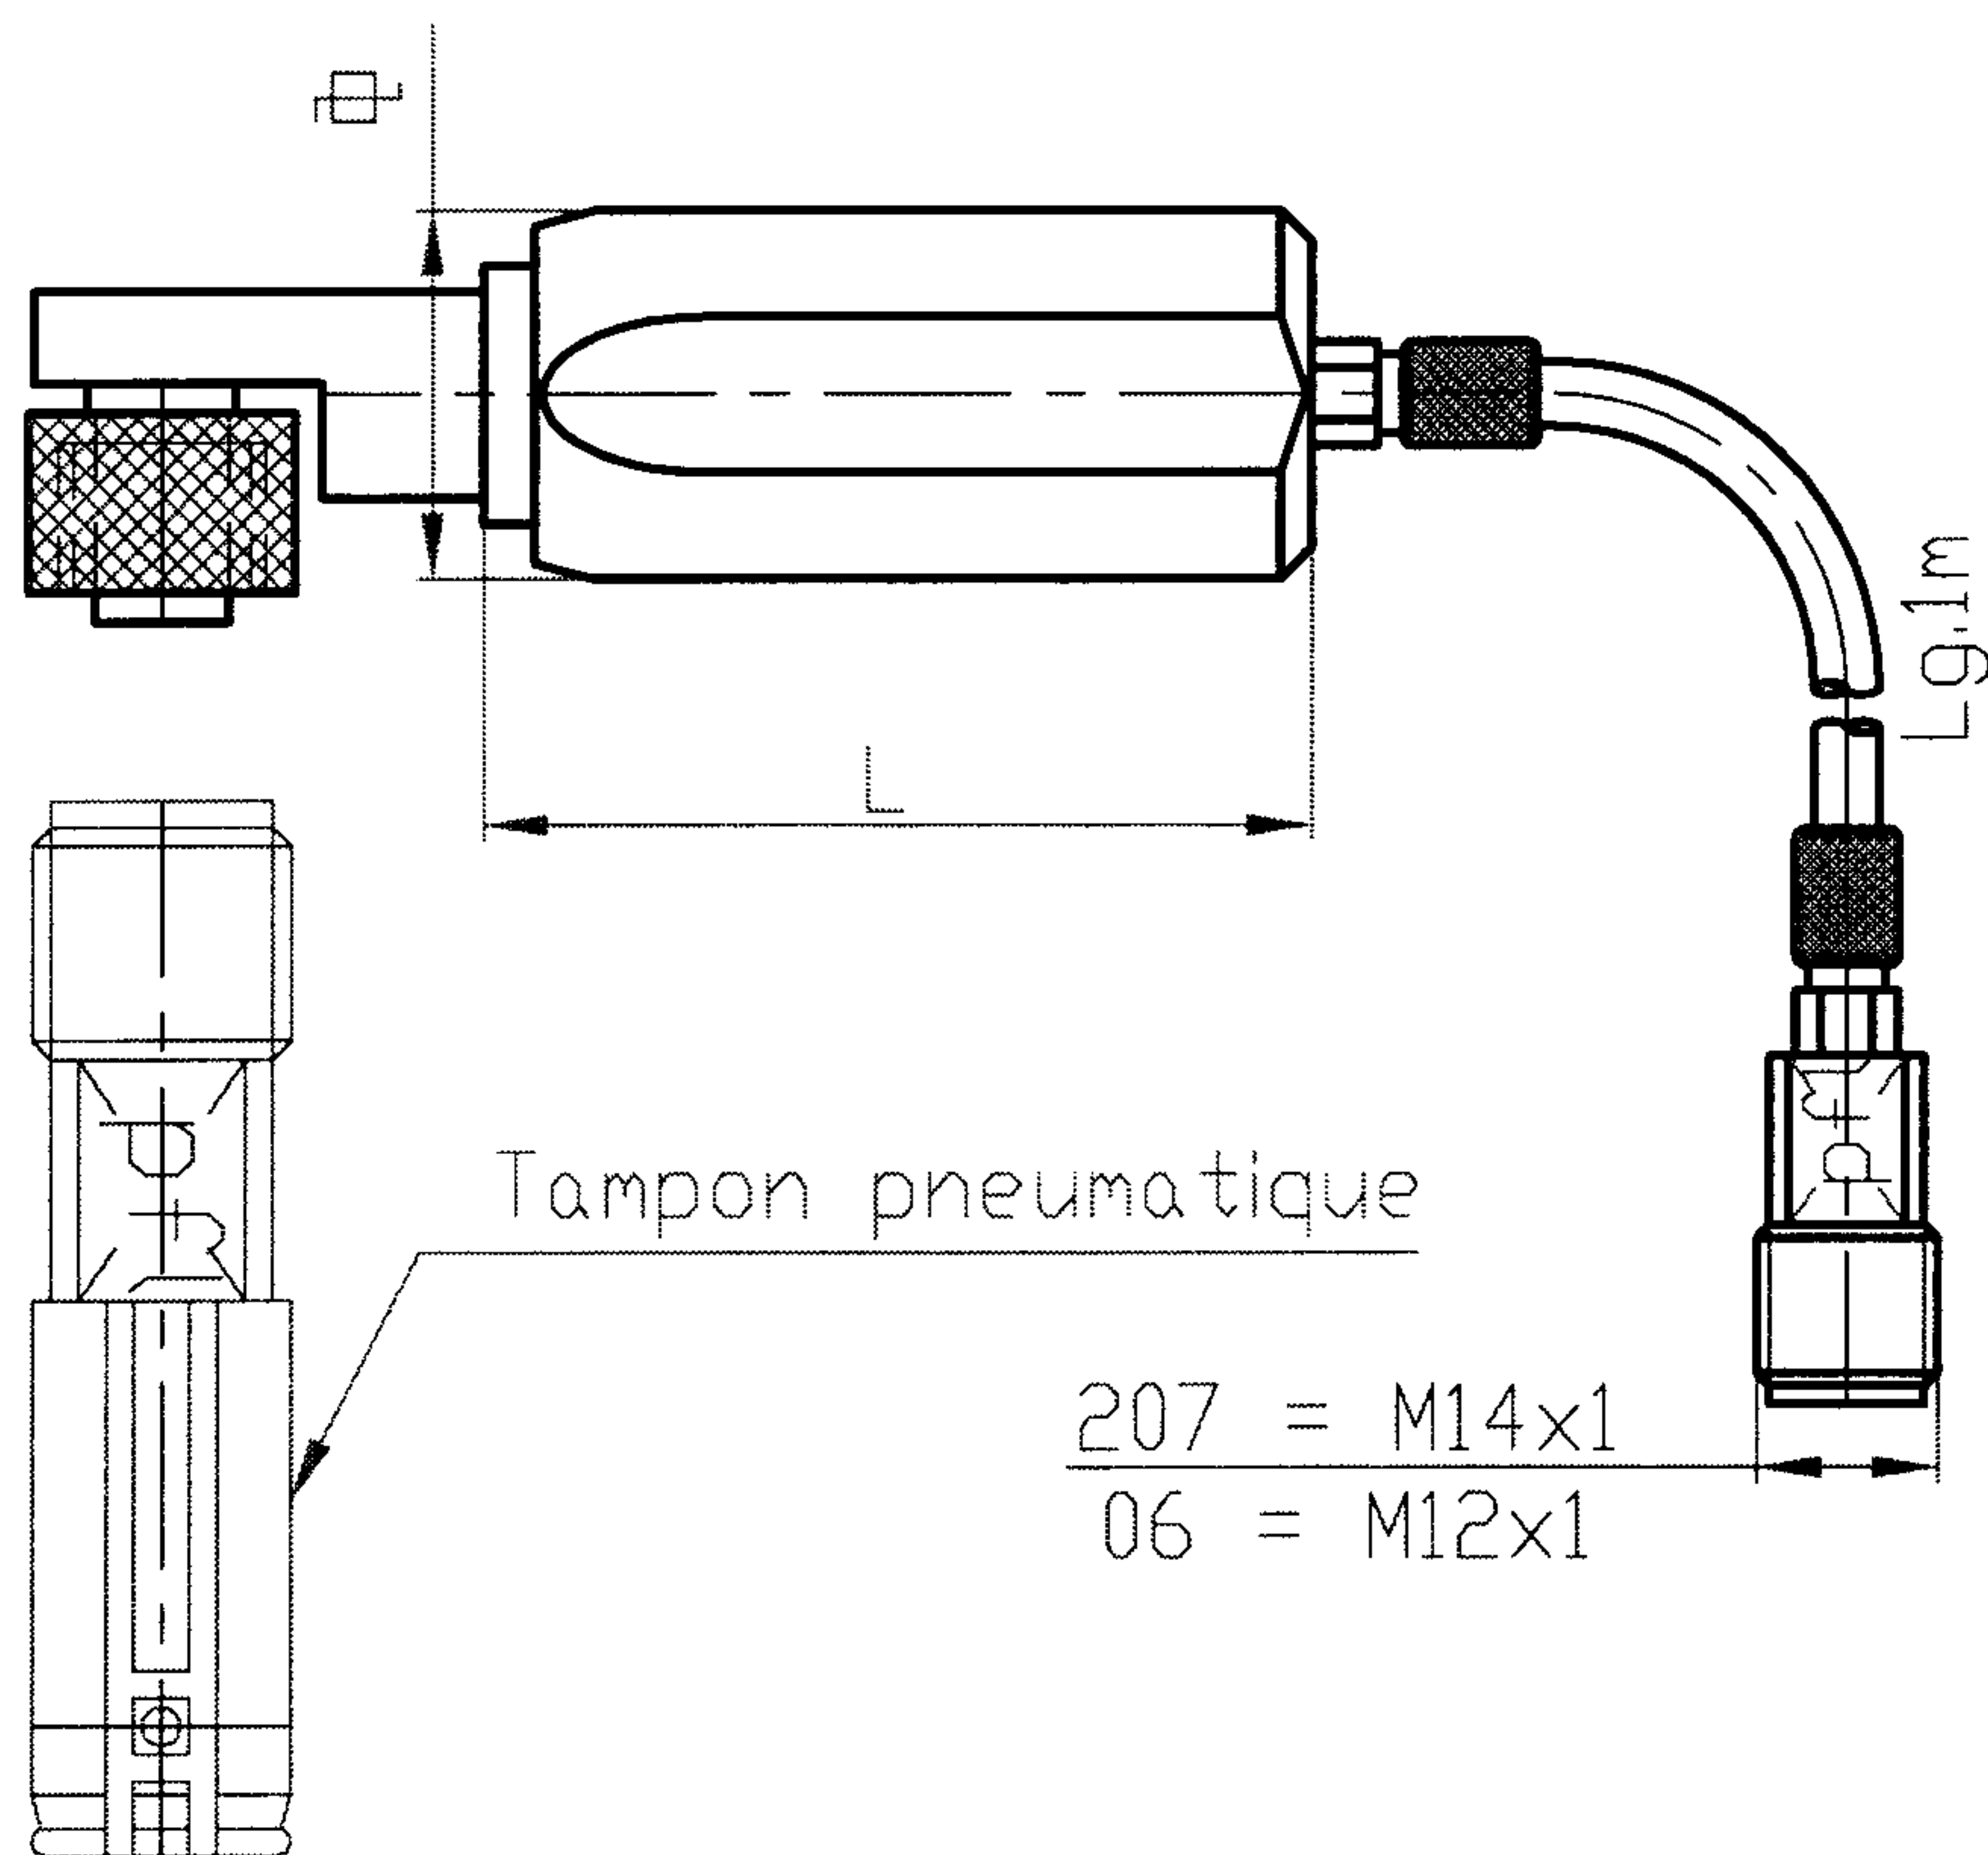

Poignée coudée amovible 90°

No. Art.	Type	∅	L
49.401	Type 06	20	80
49.403	Type 207	25	90